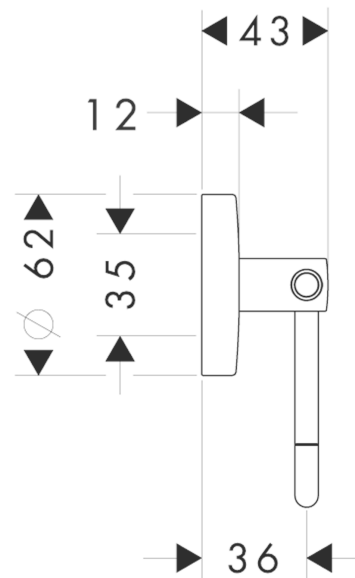

Logis**closetrolhouder**Oppervlakte finish: **chrom** Artikelnummer: **40526000****Beschrijving**

- wandmontage
- van messing
- houder materiaal: metaal
- met bevestigingsmateriaal
- verborgen bevestiging
- boorafstand: 35 mm
- diameter boorgat: 6 mm

Artikeldetails

Vrijblijvende advies
verkoopprijs excl. BTW 61,30 €

Vrijblijvende advies
verkoopprijs incl. BTW 74,17 €

Productfoto**Maattekening**

**Logis
closetrolhouder**Oppervlakte finish: **chrom** Artikelnummer: **40526000****Explosietekening**

Bouwjaar: >11/08

Logis**closetrolhouder**Oppervlakte finish: **chrom** Artikelnummer: **40526000****Reserveonderdelenlijst**

Bouwjaar: >11/08

Regel	Beschrijving	Artikelnummer	Prijs incl. BTW	VE
1	rozet	98538000	-	1
2	wandhouder	98539000	-	1
3	inbusschroef M4x4	98540000	-	1
4	bevestigingsmateriaal	96179000	-	1