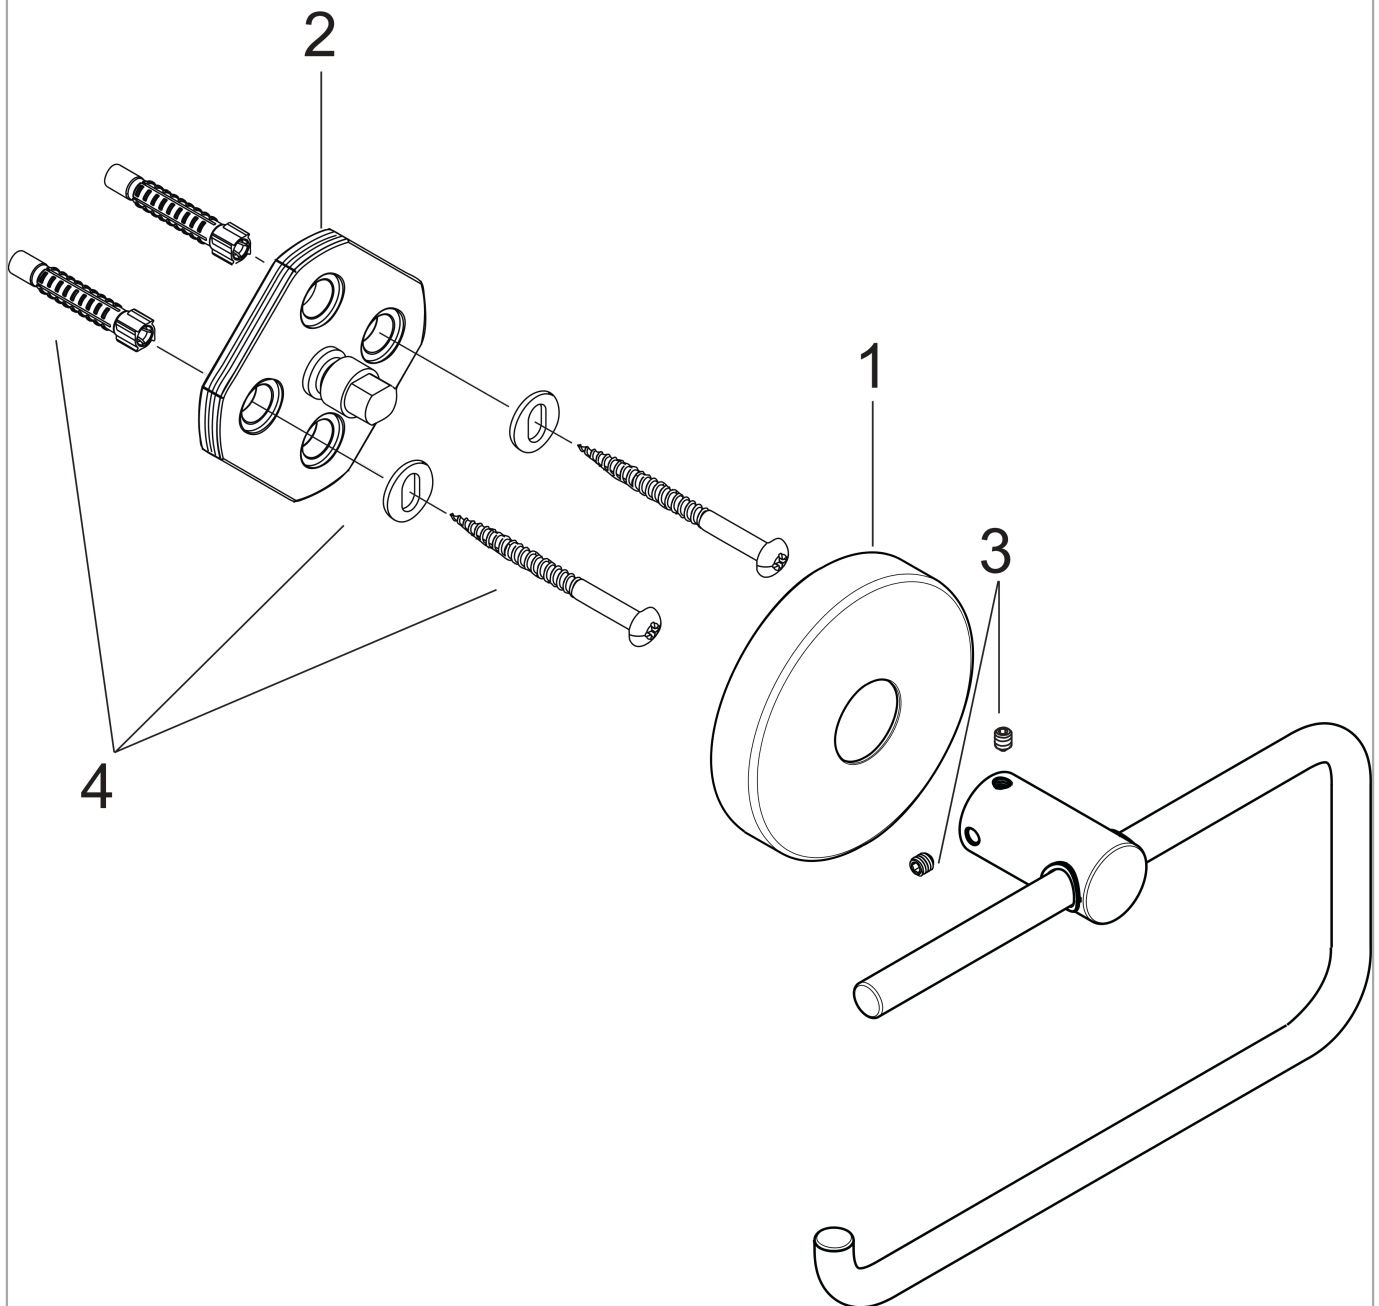

Logis**closetrolhouder**Oppervlakte finish: **chrom** Artikelnummer: **40526000****Beschrijving**

- wandmontage
- van messing
- houder materiaal: metaal
- met bevestigingsmateriaal
- verborgen bevestiging
- boorafstand: 35 mm
- diameter boorgat: 6 mm

Artikeldetails

Vrijblijvende advies
verkoopprijs excl. BTW 61,30 €

Vrijblijvende advies
verkoopprijs incl. BTW 74,17 €

Productfoto**Maattekening**

**Logis
closetrolhouder**Oppervlakte finish: **chrom** Artikelnummer: **40526000****Explosietekening**

Bouwjaar: >11/08

Logis**closetrolhouder**Oppervlakte finish: **chrom** Artikelnummer: **40526000****Reserveonderdelenlijst**

Bouwjaar: >11/08

Regel	Beschrijving	Artikelnummer	Prijs incl. BTW	VE
1	rozet	98538000	-	1
2	wandhouder	98539000	-	1
3	inbusschroef M4x4	98540000	-	1
4	bevestigingsmateriaal	96179000	-	1